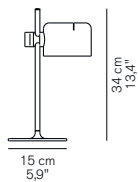

CODICE/CODE

SORGENTI/BULBS

MATERIALI/MATERIALS

COLORE/COLORS

MARCHI/MARKS

2201

1 x max 5 W G9 (LED)

metallo/alluminio
metal/aluminium

nero lucido/lacquered black
bronzo anodic/anodic bronze
rosso scarlet/scarlet-red
giallo mustard/ mustard yellow