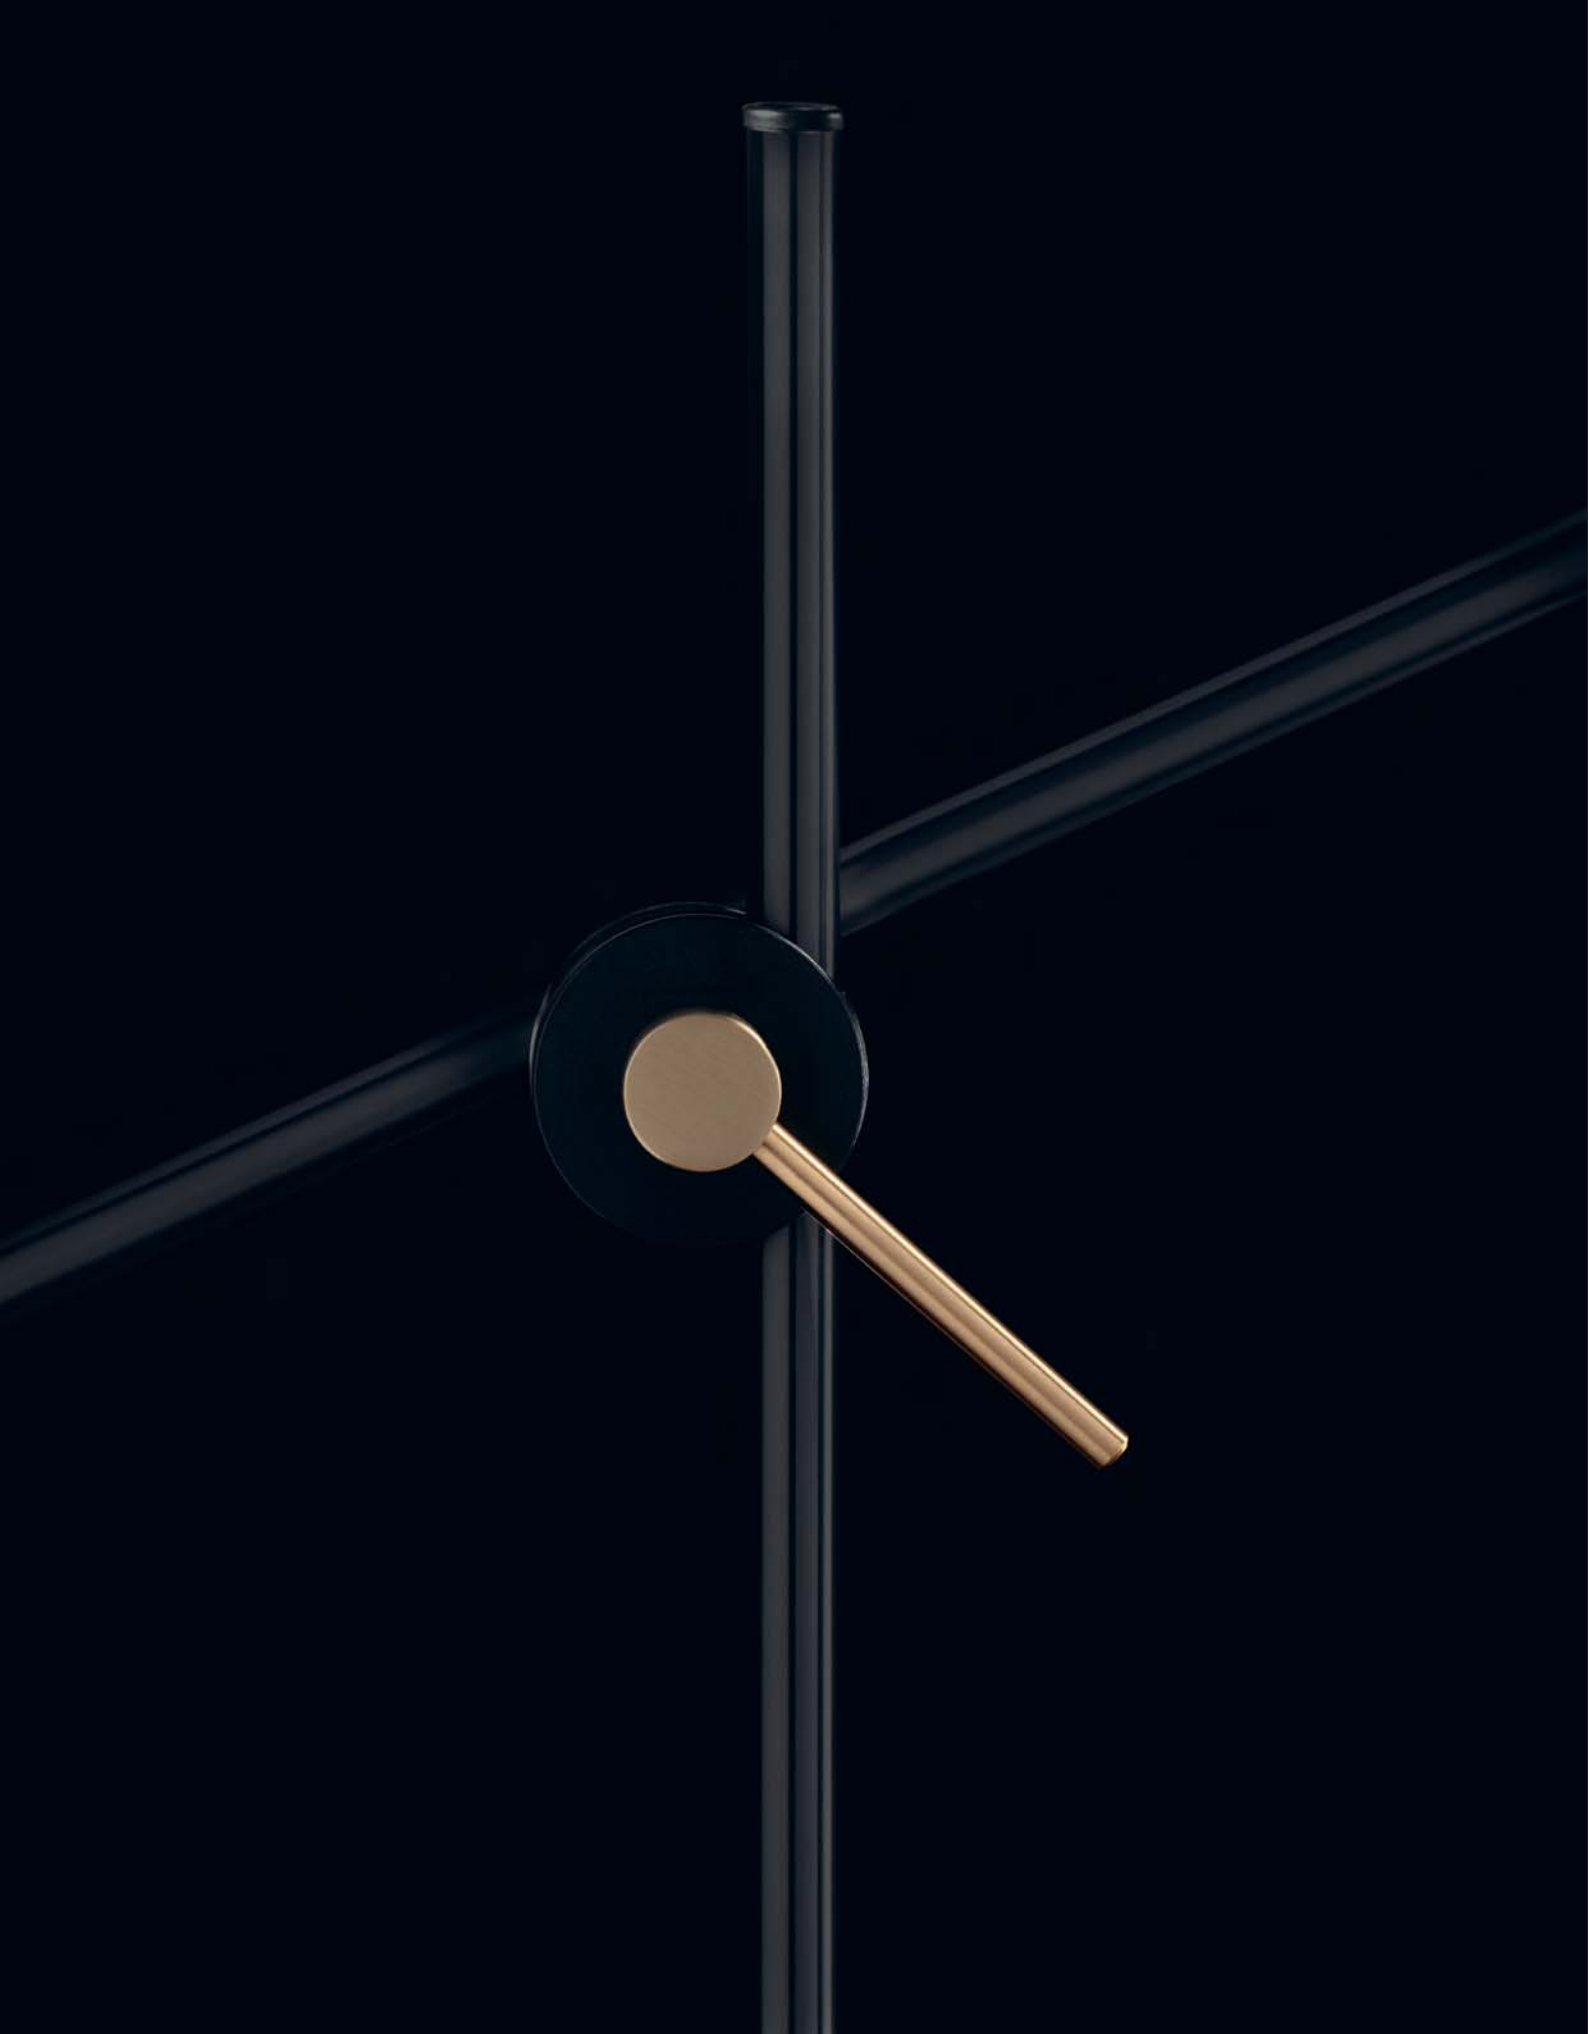

2201

**CODICE/CODE****SORGENTI/BULBS****MATERIALI/MATERIALS****COLORE/COLORS****MARCHI/MARKS**

2201

1 x max 5 W G9 (LED)

metallo/alluminio
metal/aluminium

nero lucido/lacquered black
bronzo anodic/anodic bronze
rosso scarlet/scarlet-red
giallo mustard/ mustard yellow

252

1 x max 10W - E14

metallo
metal

nero-bronzo anodic-rosso scarlet
black-anodic bronze-scarlet red

G.O.Giuseppe Ostuni
1961

352

**CODICE/CODE****SORGENTI/BULBS****MATERIALI/MATERIALS****COLORE/COLORS****MARCHI/MARKS**