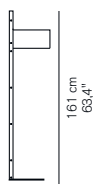

PARALLEL

Victor Vasilev
2022

396

39 cm
15,4"

CODICE/CODE	SORGENTI/BULBS	MATERIALI/MATERIALS	COLORE/COLORS	MARCHI/MARKS
<p>396 (universal dimmer)</p> 	<p>2 x max 60 W E27</p> 	<p>metallo / pelle metal / leather</p>	<p>cuoio-sabbia leather brown-sand</p>	<p>CE</p>