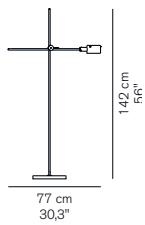

CODICE/CODE

SORGENTI/BULBS

MATERIALI/MATERIALS

COLORE/COLORS

MARCHI/MARKS

352

1 x max 10W - E14

metallo
metal

nero-bronzo anodic-rosso scarlet
black-anodic bronze-scarlet red