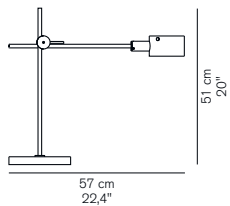

CODICE/CODE

SORGENTI/BULBS

MATERIALI/MATERIALS

COLORE/COLORS

MARCHI/MARKS

252

1 x max 10W - E14

metallo
metal

nero-bronzo anodic-rosso scarlet
black-anodic bronze-scarlet red