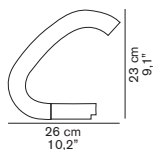

CODICE/CODE

SORGENTI/BULBS

MATERIALI/MATERIALS

COLORE/COLORS

MARCHI/MARKS

281

1 x max 3 W - 3000° K
260 lumen - CRI > 90

marmo portoro/PMMA
marble portoro/PMMA

trasparente
transparent