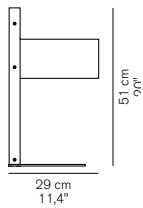

PARALLEL

Victor Vasilev
2022

CODICE/CODE

296
(universal dimmer)

SORGENTI/BULBS

1 x max 60 W
E27

MATERIALI/MATERIALS

metallo/pelle
metal/leather

COLORE/COLORS

cuoio-sabbia
leather brown-sand

MARCHI/MARKS